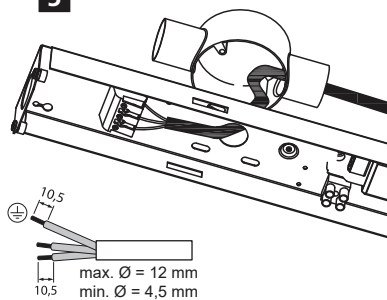

230-240V ~ 50/60Hz

	L	H	W	H1	W1
600	605	76	66	121	92
1200	1205	76	66	121	92
1500	1505	76	66	121	92

**!** ⚡ 230-240V

Min. 0.75mm<sup>2</sup>

**!** ⚡ 230-240V + DALI ~

**!** ⚡ 230-240V + ⚡

**!** ⚡ 230-240V + ⚡ + DALI ~

**1**

**2**

**3**

**4**

**5**

**!**

**!**

**!**

**1**

**2**

3

4

5

1

2

3