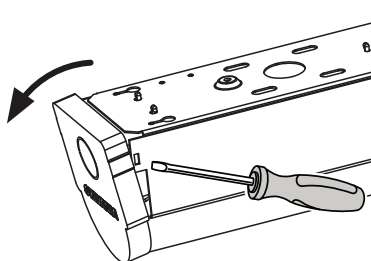

230-240V ~ 50/60Hz

	L	H	W	H1	W1
600	605	76	66	121	92
1200	1205	76	66	121	92
1500	1505	76	66	121	92

**!** ⚡ 230-240V

Min. 0.75mm<sup>2</sup>

**!** ⚡ 230-240V + DALI ~

**!** ⚡ 230-240V + ⚡

**!** ⚡ 230-240V + ⚡ + DALI ~

**1**

**2**

**3**

**4**

**5**

**!**

**!**

**!**