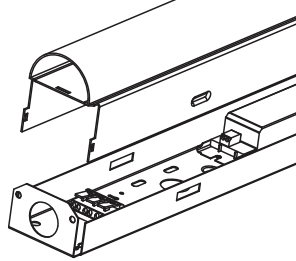

230-240V ~ 50/60Hz

	L	H	W	H1	W1
600	605	76	66	121	92
1200	1205	76	66	121	92
1500	1505	76	66	121	92

**!** ⚡ 230-240V

Min. 0.75mm<sup>2</sup>

**!** ⚡ 230-240V + DALI ~

**!** ⚡ 230-240V + ⚡

**!** ⚡ 230-240V + ⚡ + DALI ~

**1**

**2**

**3**

**4**

**5**

**!**

**!**

**!**