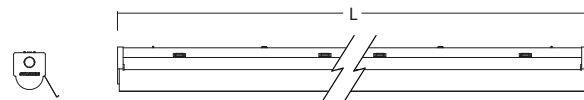

230-240V ~ 50/60Hz

	L	H	W	H1	W1
600	605	76	66	121	92
1200	1205	76	66	121	92
1500	1505	76	66	121	92

**!** ⚡ 230-240V

Min. 0.75mm<sup>2</sup>

**!** ⚡ 230-240V + DALI ~

**!** ⚡ 230-240V + ⚡

**!** ⚡ 230-240V + ⚡ + DALI ~

**1**

**2**

**3**

**4**

**5**

**!**

**!**

**!**