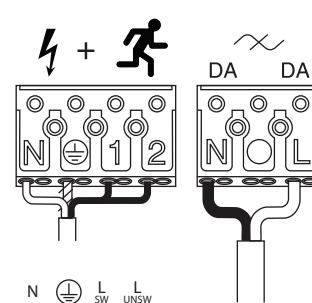

230-240V ~ 50/60Hz

	L	H	W	H1	W1
600	605	76	66	121	92
1200	1205	76	66	121	92
1500	1505	76	66	121	92

**!** ⚡ 230-240V

Min. 0.75mm<sup>2</sup>

**!** ⚡ 230-240V + DALI ~

**!** ⚡ 230-240V + ⚡

**!** ⚡ 230-240V + ⚡ + DALI ~

**1**

**2**

**3**

**4**

**5**

**!**

**!**

**!**