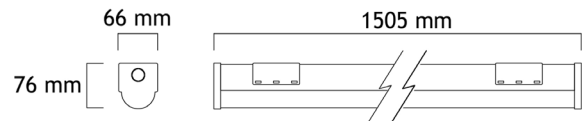

## CARACTÉRISTIQUES TECHNIQUES :

Type	Réglette LED
Puissance	79 W
Type de LED	SMD 2835
Alimentation	Incluse
Tension d'entrée	220-240 VAC - 50-60 Hz
Facteur de puissance	> 0.95
Variable	NON
Diffuseur	Polycarbonate
Angle	138°
IRC	> 80
Utilisation	Entrepôt, parking, ...
SDCM	< 5
Temp. couleur	4000K

Garantie	5 ans
Durée de vie	50'000 h
Classe électrique	Classe I
Matériaux	Corps en Acier
Dimensions	1505 x 66 x 76 mm
Découpe	-
Poids	3.19 Kg
Couleur	Blanc
IP	20
IK	07
T° fonctionnement	0°C à +25°C
Flux lumineux	8348 lm
lm/W	106 lm/W