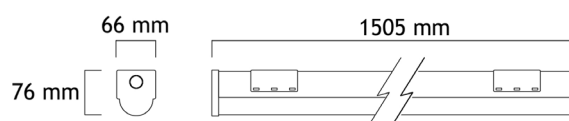

REGLETTE SOULBATTEN 39W

IP 20

IK 07

IRC
>80

39 W

220-240 V
-
50-60 Hz50'000
Heures3000K
4000K

CE

CARACTÉRISTIQUES TECHNIQUES :

Type	Réglette LED
Puissance	39 W
Type de LED	SMD 2835
Alimentation	Incluse
Tension d'entrée	220-240 VAC - 50-60 Hz
Facteur de puissance	> 0.95
Variable	NON
Diffuseur	Polycarbonate
Angle	138°
IRC	> 80
Utilisation	Entrepôt, parking, ...
SDCM	< 5
Temp. couleur	3000 ou 4000K

Garantie	5 ans
Durée de vie	50'000 h
Classe électrique	Classe I
Matériaux	Corps en Acier
Dimensions	1505 x 66 x 76 mm
Découpe	-
Poids	3.19 Kg
Couleur	Blanc
IP	20
IK	07
T° fonctionnement	0°C à +25°C
Flux lumineux	3645 lm
lm/W	94 lm/W