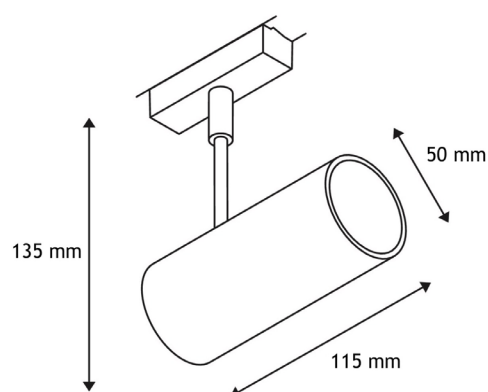

BLACK & WHITE TRACK 15W/45W

IP 20

IK 03

IRC
>8015W
45W220-240 V
-
50-60 Hz50'000
Heures

CCT

CE

CARACTÉRISTIQUES TECHNIQUES :

Type	Spot sur rail
Puissance	15 W ou 45 W
Type de LED	SMD 2835
Alimentation	Incluse
Tension d'entrée	220-240 VAC - 50-60 Hz
Facteur de puissance	> 0.9
Variable	DALI
Diffuseur	Polycarbonate
Angle	50°
IRC	> 80
Utilisation	Hôtel, bureau, musée,...
SDCM	< 6
Temp. couleur	CCT : 3000K, 4000K, 6000K

Garantie	3 ans
Durée de vie	50'000 h
Classe électrique	Classe III
Matériaux	Corps en Aluminium
Dimensions	Φ50 x L115 mm
Découpe	-
Poids	1.0 Kg
Couleur	Noir ou Blanc
IP	20
IK	03
T° fonctionnement	-20°C à +40°C
Flux lumineux	1400 lm ou 4100 lm
lm/W	93 ou 91 lm/W

BLACK & WHITE TRACK 15W/45W

CARACTÉRISTIQUES TECHNIQUES :

Aucun projet ne ressemble à un autre. Mais nombreux sont ceux qui exigent un concept d'éclairage et de design unifié. Le spot est un système parfaitement cohérent qui réconcilie fonctionnalité, design et technologie.