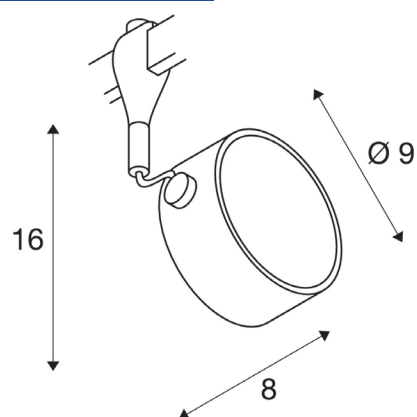

KONA TRACK 13W

| | |
|-----------------------------|--------------------------|
| Puissance | 13W |
| Tension | 220-240V |
| Indice de protection | IP20 |
| Indice de résistance | IK03 |
| IRC | 90 |
| Dimensions | 160x80 mm |
| Fixe ou Orientable | Orientable |
| Température ambiante | -20 °C à +40 °C |
| Montage | Sur rail |
| Dimmable | Selon ampoule |
| Inclus | Sans ampoule |
| Couleur | Blanc/Noir/Argent |
| Normes | CE et ROHS |
| Garantie | 5 ans |