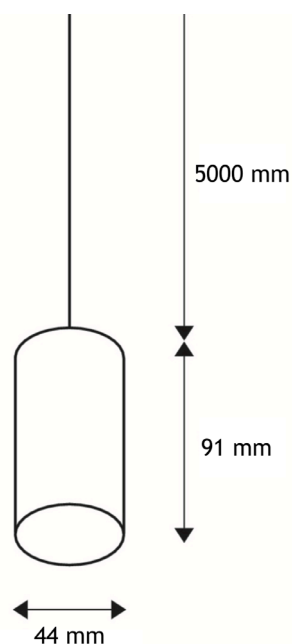

LED SUSPENSION 60W

IP 20

IK 04

IRC
>80Max 60
W220-240 V
-
50-60 Hz50'000
Heures

CE

**CARACTÉRISTIQUES TECHNIQUES :**

Type	Suspendu LED
Puissance maximum	60W
Type de douille	E 27
Flux lumineux	2110 lm
lm/W	35 lm/W
Tension d'entrée	220-240 VAC - 50-60 Hz
Variable	Selon l'ampoule
Angle	90°
IRC	> 80
Utilisation	Hôtel, école, bureau,...
Sortie lumineuse	Diffus

Garantie	5 ans
Durée de vie	50'000 h
Classe électrique	Classe II
Matériaux	Corps en Aluminium
Dimensions	Φ44xH91 mm
Câble de suspension	Max 5000 mm
Poids	0,40 Kg
Couleur	Blanc/Noir/Argent/Doré
IP	20
IK	04
T° fonctionnement	-20°C à +40°C