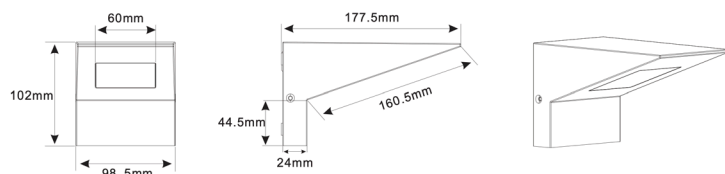

APPLIQUE MURALE SUEZ

Puissance	8W
Tension	230V
Efficacité lumineuse	106 lm/W
Flux lumineux	850 lm
Indice de protection	IP54
Température de la couleur	3000K
Hauteur	190 mm
Longueur	110 mm
Largeur	110 mm
IRC	80
Durée de vie	30'000 heures
Dimmable	Non
Montage	Saillie au mur
Option	Détecteur de présence
Garantie	5 ans