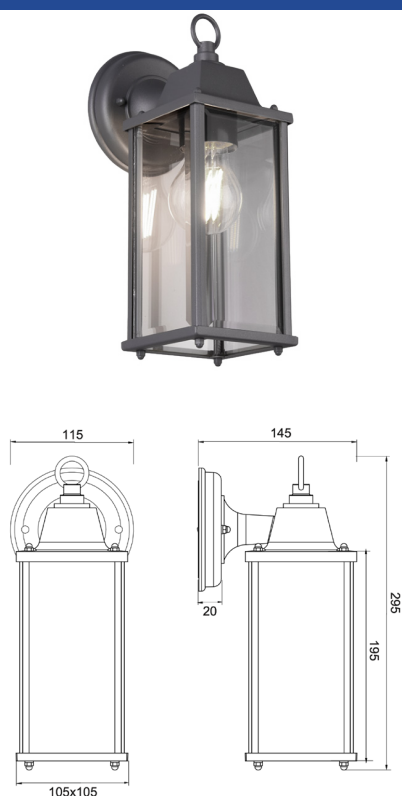

APPLIQUE MURALE ROYA

Puissance	40W
Tension	230V
Couleur	Gris
Indice de protection	IP23
Dimmable	Selon Ampoule
Longueur	105 mm
Largeur	105 mm
Hauteur	295 mm
inclus	Sans Ampoule
Poids	1,22 kg
Montage	Saillie au mur
Norme	Selon Ampoule
Garantie	3 ans