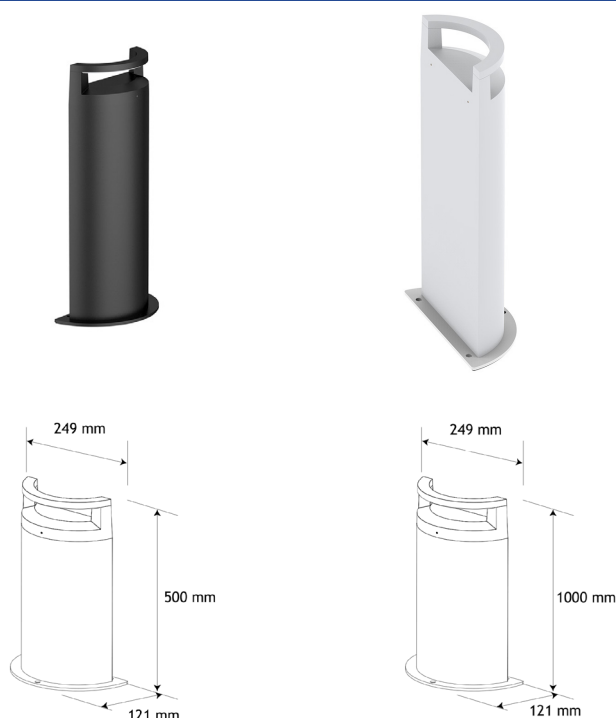

## BORNE LUMINEUSE UP 10W

<b>Couleur</b>	<b>Blanc / Noir</b>
<b>Puissance</b>	<b>10W</b>
<b>Flux lumineux</b>	<b>490-530lm</b>
<b>Angle de diffusion</b>	<b>50°</b>
<b>Durée de vie</b>	<b>50'000 heures</b>
<b>Tension</b>	<b>220-240V</b>
<b>IRC</b>	<b>80</b>
<b>Température couleur</b>	<b>3000K/4000K/5000K/5700K</b>
<b>Efficacité lumineuse</b>	<b>49-53lm/W</b>
<b>Inclus</b>	<b>Driver</b>
<b>Classe d'isolation électrique</b>	<b>Classe I</b>
<b>Dimensions</b>	<b>500mm / 800mm</b>
<b>Poids</b>	<b>2,34 kg / 4,03 kg</b>
<b>Indice de protection</b>	<b>IP65</b>
<b>Garantie</b>	<b>3 ans</b>