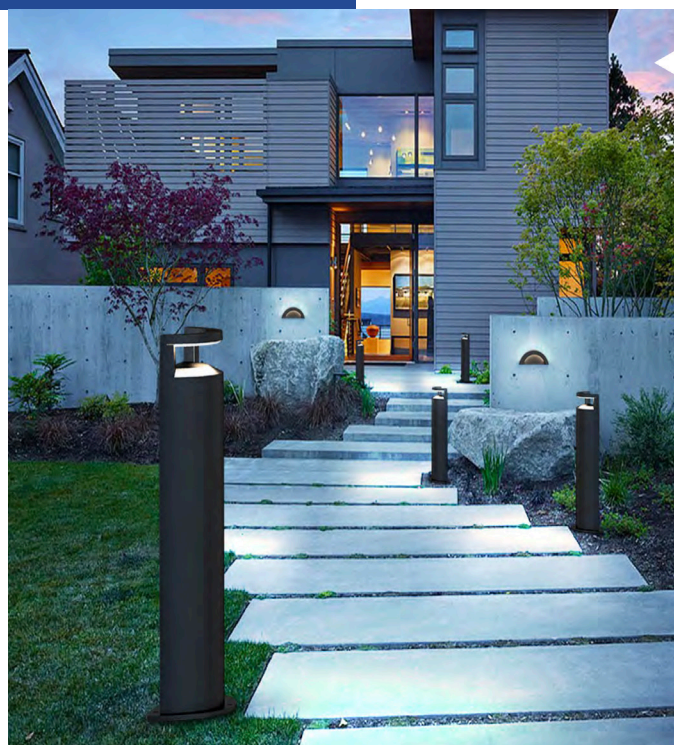

## BORNE LUMINEUSE UP 10W

<b>Couleur</b>	<b>Blanc / Noir</b>
<b>Puissance</b>	<b>10W</b>
<b>Flux lumineux</b>	<b>490-530lm</b>
<b>Angle de diffusion</b>	<b>50°</b>
<b>Durée de vie</b>	<b>50'000 heures</b>
<b>Tension</b>	<b>220-240V</b>
<b>IRC</b>	<b>80</b>
<b>Température couleur</b>	<b>3000K/4000K/5000K/5700K</b>
<b>Efficacité lumineuse</b>	<b>49-53lm/W</b>
<b>Inclus</b>	<b>Driver</b>
<b>Classe d'isolation électrique</b>	<b>Classe I</b>
<b>Dimensions</b>	<b>500mm / 800mm</b>
<b>Poids</b>	<b>2,34 kg / 4,03 kg</b>
<b>Indice de protection</b>	<b>IP65</b>
<b>Garantie</b>	<b>3 ans</b>