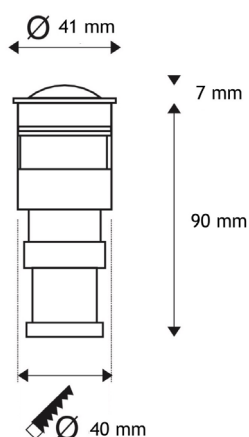

# ECLAIRAGE AU SOL 1W

<b>Puissance</b>	<b>1W</b>
<b>Flux lumineux</b>	<b>45lm</b>
<b>Angle de diffusion</b>	<b>60°</b>
<b>Indice de résistance aux chocs</b>	<b>IK08</b>
<b>Durée de vie</b>	<b>30'000 heures</b>
<b>Indice de protection</b>	<b>IP67</b>
<b>Température couleur</b>	<b>3000K/4000K</b>
<b>IRC</b>	<b>90</b>
<b>Hauteur</b>	<b>97 mm</b>
<b>Diamètre d'encastrement</b>	<b>40 mm</b>
<b>Diamètre de recouvrement</b>	<b>41 mm</b>
<b>Température ambiante</b>	<b>-20 °C à +40 °C</b>
<b>Montage</b>	<b>Encastré</b>
<b>Norme</b>	<b>CE et ROHS</b>
<b>Garantie</b>	<b>5 ans</b>